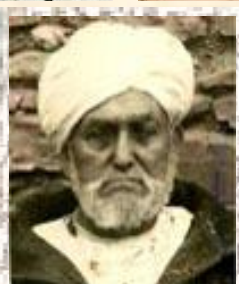

شجرة عائلة آل العوفي

الجيل الأول والثاني والثالث والرابع، اعتماداً على الصور المتوفرة

يبتدى الترتيب حسب تراتب الأجيال من الأسفل للأعلى، ومن اليمين لليساار

سي محمد أمزيان
ولد بوردانة
سنة 1898م
وتوفي بوردانة
سنة 1956م